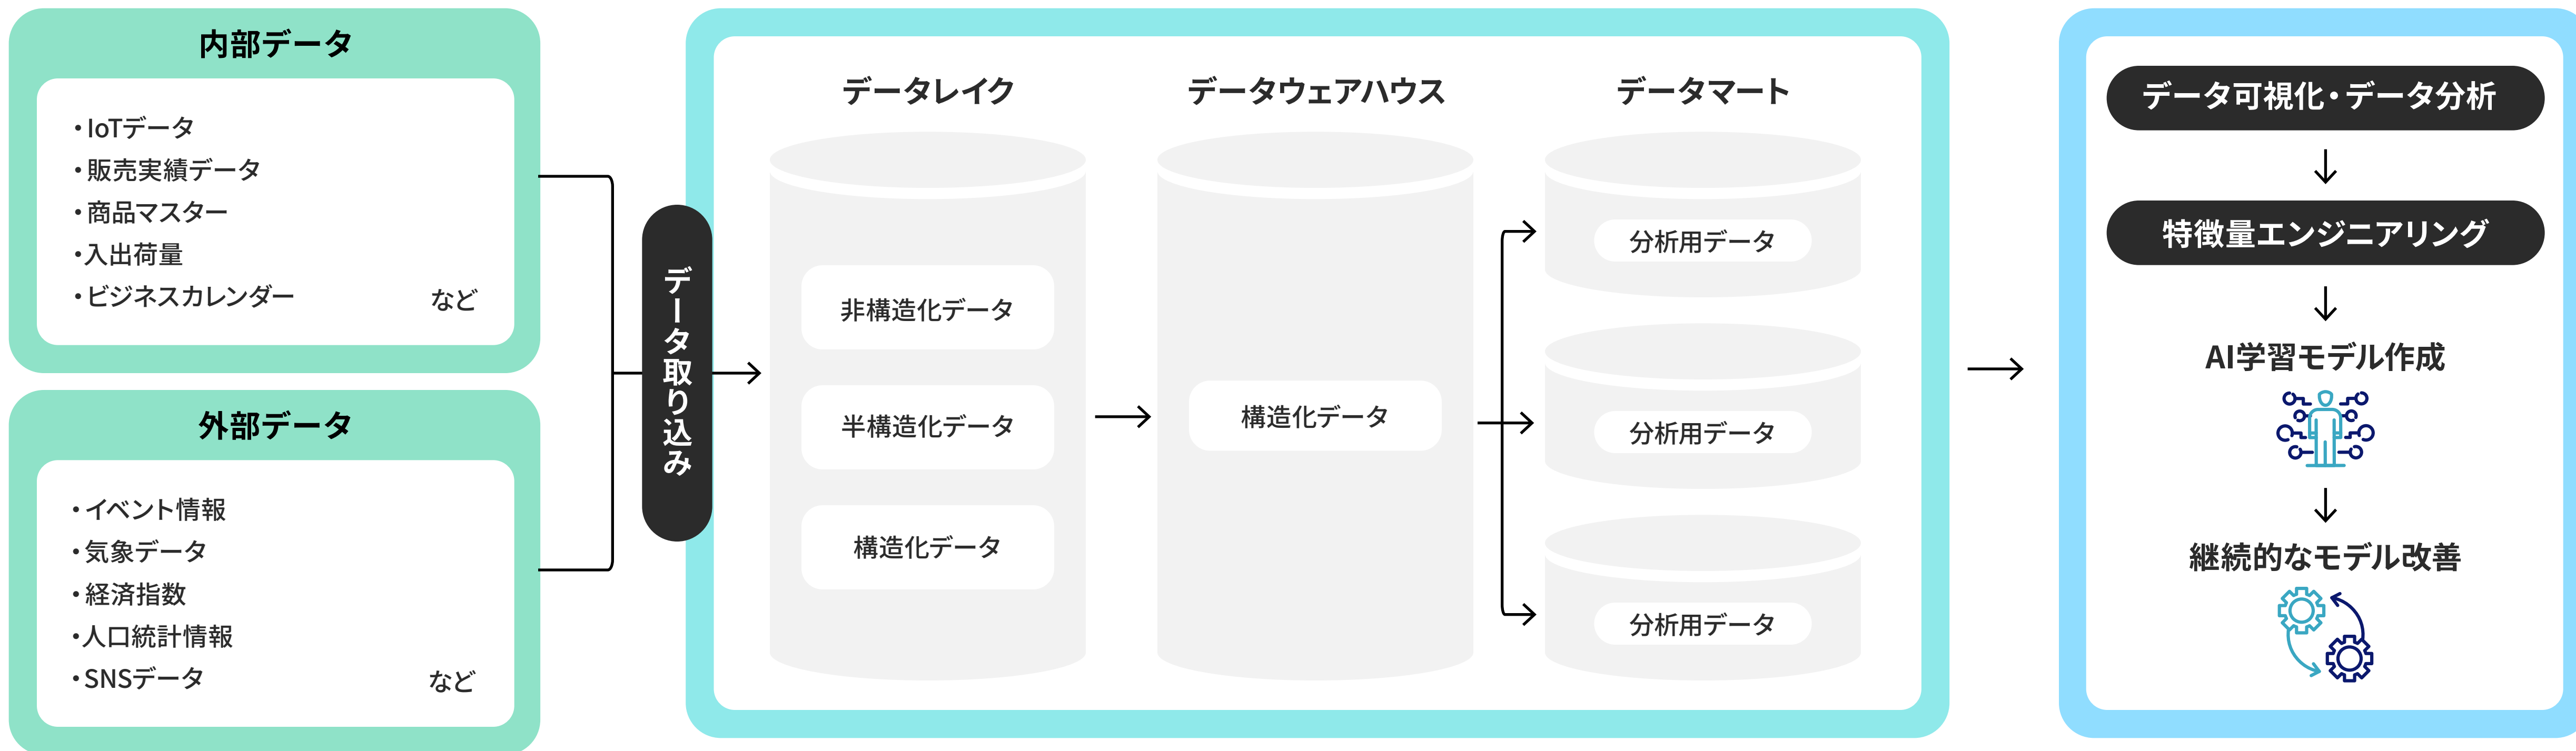

クラウド上のデータ収集から活用までのプラットフォーム構築及びAI・データ分析など、データ活用サービスを提供しております

インプット

収集・連携・結合・蓄積・加工

活用

FPTのデータサービス

プラットフォーム設計・構築・運用支援

予測SaaS(Usee) 提供

データ連携・ETL・AI・データ分析・可視化